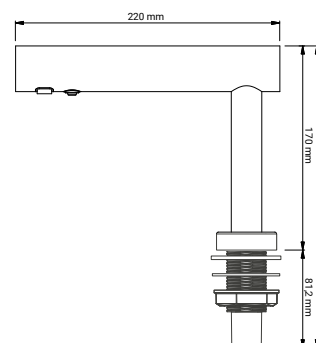

SOAPTAP, SKUMTVÅLDISPENSER 480

IR-sensor

Montering i bordsskiva

Rostfritt stål med svart PVD beläggning

2 års garanti

SoapTap skumtvåldispenser har en stilren, modern design i rostfritt stål med svart PVD beläggning. DAN DRYER Taps är en komplett produktserie, som innehåller handtorkar och tvättställsblandare i samma minimalistiska design för montering i vägg eller bordsskiva.

Tekniska data

Typ	SOAPTAP Prod. No.: 480 Beröringsfri skumtvåldispenser med IR-sensor
Mått munstycke	H: 170 mm x Ø50/Ø38 x L: 220 mm
Mått behållare	H: 311 mm x B: 117 mm x L: 129 mm
Material	Rostfritt stål
Strömanslutning	6V DC, AC/DC-adapter
Strömförbr. standby	0,14 W
Viskositet	1 cP
Kapacitet	1,5 l (1000-1500 doseringer)
Nettovikt	1,9 kg
Täthetsgrad	IP35
Udbudstekst	Beröringsfri tvåldispenser för skumtvål, rostfritt stål med svart PVD beläggning, montering i bordsskiva, infraröd sensor, kapacitet 1,5 l (1875–2500 doseringar), strömanslutning 6V DC, Nettovikt: 1,9 kg. H: 170 mm x Ø50/Ø38 x L: 220 mm (tap), H: 311 mm x B: 117 mm x L: 129 mm (behållare)